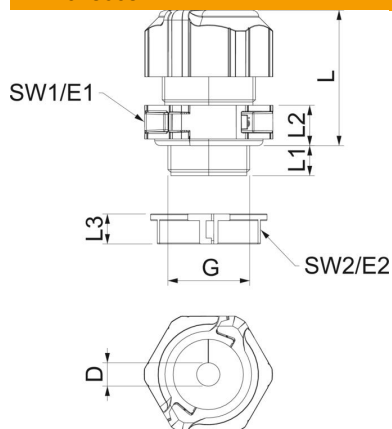

Os vários bucins permitem um isolamento de cabos de diferentes medidas consoante a versão escolhida. O alicate de expansão é um meio auxiliar ideal, com o qual é possível abrir o passa cabos. Deste modo, a colocação dos cabos individuais é simples e rápida.

O conjunto do bucim é composto por uma peça intermédia e uma porca que está, naturalmente, também no volume de fornecimento.

PC Policarbonato

Dados originais

Ref.:	2024912
Tipo	V-TEC TB25 05-07
Designação 1	Bucim, separável
Designação 2	com porca, 1 cabo
Fabricante	OBO
Dimensão	M25
Cor	cinzento claro
Material	Policarbonato
Menor unidade de venda	5
Unidade de quantidade	Unidade
Peso	2,9 kg
Unidade de peso	kg/100 un.
Pegada de CO (GWP) do berço ao portão	0,1136 kg COe / 1 Peça

Ficha técnica

Bucim separável, passa cabos, 1 cabo, cinzento claro

Ref.: 2024912

Dimensões

Comprimento	35 mm
Largura	38,5 mm
Altura	50 mm
Medida D	9 mm
Medida E1 (mm)	38,5 mm
Medida E2	33,8 mm
Medida G	M25x1,5 mm
Medida L	41 mm
Medida L máx.	40 mm
Medida L mín.	31,5 mm
Medida L1	11 mm
Medida L2	10 mm
Medida L3	9 mm

Dados técnicos

Número de orifícios	1
Tipo de vedação	Anel de vedação
Versão	reta
Proteção contra flexão	não
Capacidade de vedação D máx.	7 mm
Área de vedação D mín.	5 mm
Potegido contra explosões	não
Bucim para cabos planos	não
resistência ao fio incandescente	conforme a VDE 0471/DIN 695 Parte 2-1, temperatura de ensaio 650 °C
Para zonas potencialmente explosivas	sem
para zona Ex com gás	sem
para zona Ex com poeira	sem
Rosca	M25 x 1,5
Tipo de rosca	métrico
Comprimento da rosca	11 mm
Tamanho nominal da rosca	25
Passo de rosca	1,5 mm
Reforçado a fibra de vidro	não
Livre de halogéneos	sim
Binário instável	4 Nm
Passa cabos múltiplo	não
Com porca	sim
Resistente	sim
Largura da chave 1	35 mm
Largura da chave 2	31 mm
Grau de proteção	IP67
Bucim separável	sim
Gama de temperaturas de aplicação máx.	80 °C
Gama de temperaturas de aplicação mín.	-20 °C
Possibilidade de alívio de tensão	não