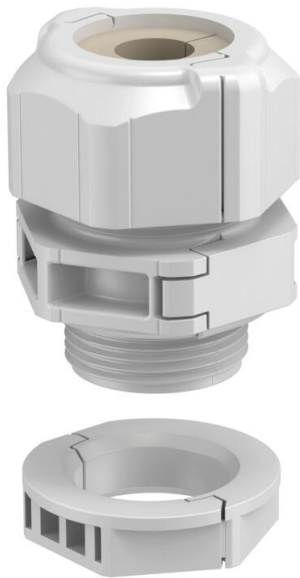

Ficha técnica

Bucim separável, passa cabos, 1 cabo, cinzento claro

Ref.: 2024912

O bucim separável V-TEC TB... garante, como todos os bucins V-TEC, uma vedação segura do cabo. A instalação de, por exemplo, cabos pré-preparados ou cabos funcionais é feita de forma fácil e rápida graças à divisibilidade do sistema de ligação.

O V-TEC TB é imbatível também no reequipamento de uma instalação já existente, como "bucim de reparação", que pode ser instalado sem desmontagem dos cabos instalados e sem interrupção da produção atual.

Os vários bucins permitem um isolamento de cabos de diferentes medidas consoante a versão escolhida. O alicate de expansão é um meio auxiliar ideal, com o qual é possível abrir o passa cabos. Deste modo, a colocação dos cabos individuais é simples e rápida.

O conjunto do bucim é composto por uma peça intermédia e uma porca que está, naturalmente, também no volume de fornecimento.

PC Policarbonato

Dados originais

Ref.:	2024912
Tipo	V-TEC TB25 05-07
Designação 1	Bucim, separável
Designação 2	com porca, 1 cabo
Fabricante	OBO
Dimensão	M25
Cor	cinzento claro
Material	Policarbonato
Menor unidade de venda	5
Unidade de quantidade	Unidade
Peso	2,9 kg
Unidade de peso	kg/100 un.
Pegada de CO (GWP) do berço ao portão	0,1136 kg COe / 1 Peça