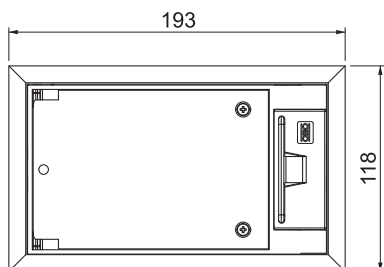

## GES2 com MT3 45

Ref. 7429580

Tampa de encastramento com todos os acessórios de sistema necessários para a montagem direta em pavimentos de betonilha em interiores.

O material fornecido inclui uma tampa de encastramento do tamanho 2 com fixação universal e um suporte de aparelhos para 3 aparelhagens Modul 45.

### Dados técnicos

Versão da saída de cabos	Saída de cabos oscilável
Espessura do revestimento do pavimento	5,00 mm
Mecanismo de abertura	Pega