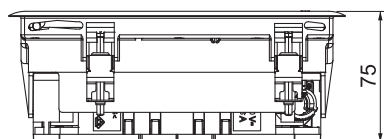

### Dados técnicos

Versão da saída de cabos	Saída de cabos oscilável
Espessura do revestimento do pavimento	5,00 mm
Mecanismo de abertura	Pega