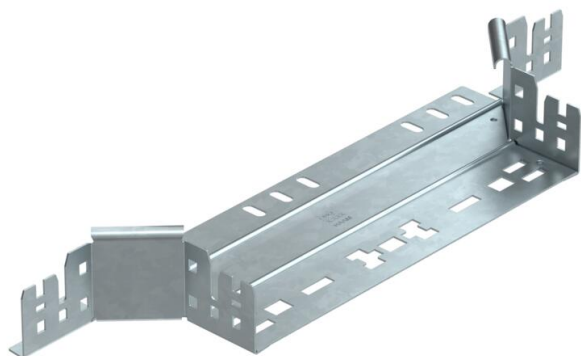

Ficha técnica

Derivação simples Magic 60 FT

Ref.: 6041257

Derivação com união de encaixe rápido. Para todos os tipos de caminhos de cabos em chapa com altura lateral de 60 mm.

St Aço

FT Galvanizado por imersão a quente após maquinação

Dados originais

Ref.:	6041257
Designação 1	Derivação simples
Designação 2	com união de encaixe rápido
Fabricante	OBO
Dimensão	60x300
Material	Aço
Superfície	Galvanizado por imersão a quente após maquinação
Norma de superfície	DIN EN ISO 1461
Menor unidade de venda	1
Unidade de quantidade	Unidade
Peso	68 kg
Unidade de peso	kg/100 un.

Ficha técnica

Derivação simples Magic 60 FT

Ref.: 6041257

Dimensões

Largura	300 mm
Largura	12 in
Altura	60 mm
Altura	2 in
Espessura das chapas	1,25 mm
Medida B	300 mm

Dados técnicos

Curva (ângulo)	90°
Versão conector	União integrada
Funktionsgaranti	sim
Espessura da base	1,25 mm
Representação de orifícios NATO	não
Alteração da direção	horizontal
Aço inoxidável, decapado	não
Versão para grandes cargas	não
Tipo de conector sistema de caminhos de cabos	Fixação por "click"
Espessura da travessa	1,25 mm