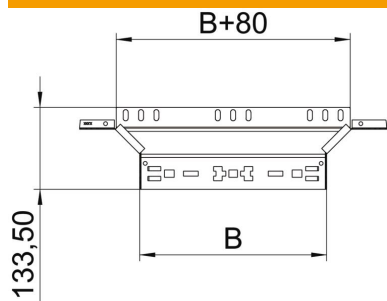

Ficha técnica

Derivação simples Magic 60 FT

Ref.: 6041257

Derivação com união de encaixe rápido. Para todos os tipos de caminhos de cabos em chapa com altura lateral de 60 mm.

St Aço

FT Galvanizado por imersão a quente após maquinação

Dados originais

Ref.:	6041257
Designação 1	Derivação simples
Designação 2	com união de encaixe rápido
Fabricante	OBO
Dimensão	60x300
Material	Aço
Superfície	Galvanizado por imersão a quente após maquinação
Norma de superfície	DIN EN ISO 1461
Menor unidade de venda	1
Unidade de quantidade	Unidade
Peso	68 kg
Unidade de peso	kg/100 un.

Ficha técnica

Derivação simples Magic 60 FT

Ref.: 6041257

Dimensões

Largura	300 mm
Largura	12 in
Altura	60 mm
Altura	2 in
Espessura das chapas	1,25 mm
Medida B	300 mm

Dados técnicos

Curva (ângulo)	90°
Versão conector	União integrada
Funktionsgaranti	sim
Espessura da base	1,25 mm
Representação de orifícios NATO	não
Alteração da direção	horizontal
Aço inoxidável, decapado	não
Versão para grandes cargas	não
Tipo de conector sistema de caminhos de cabos	Fixação por "click"
Espessura da travessa	1,25 mm